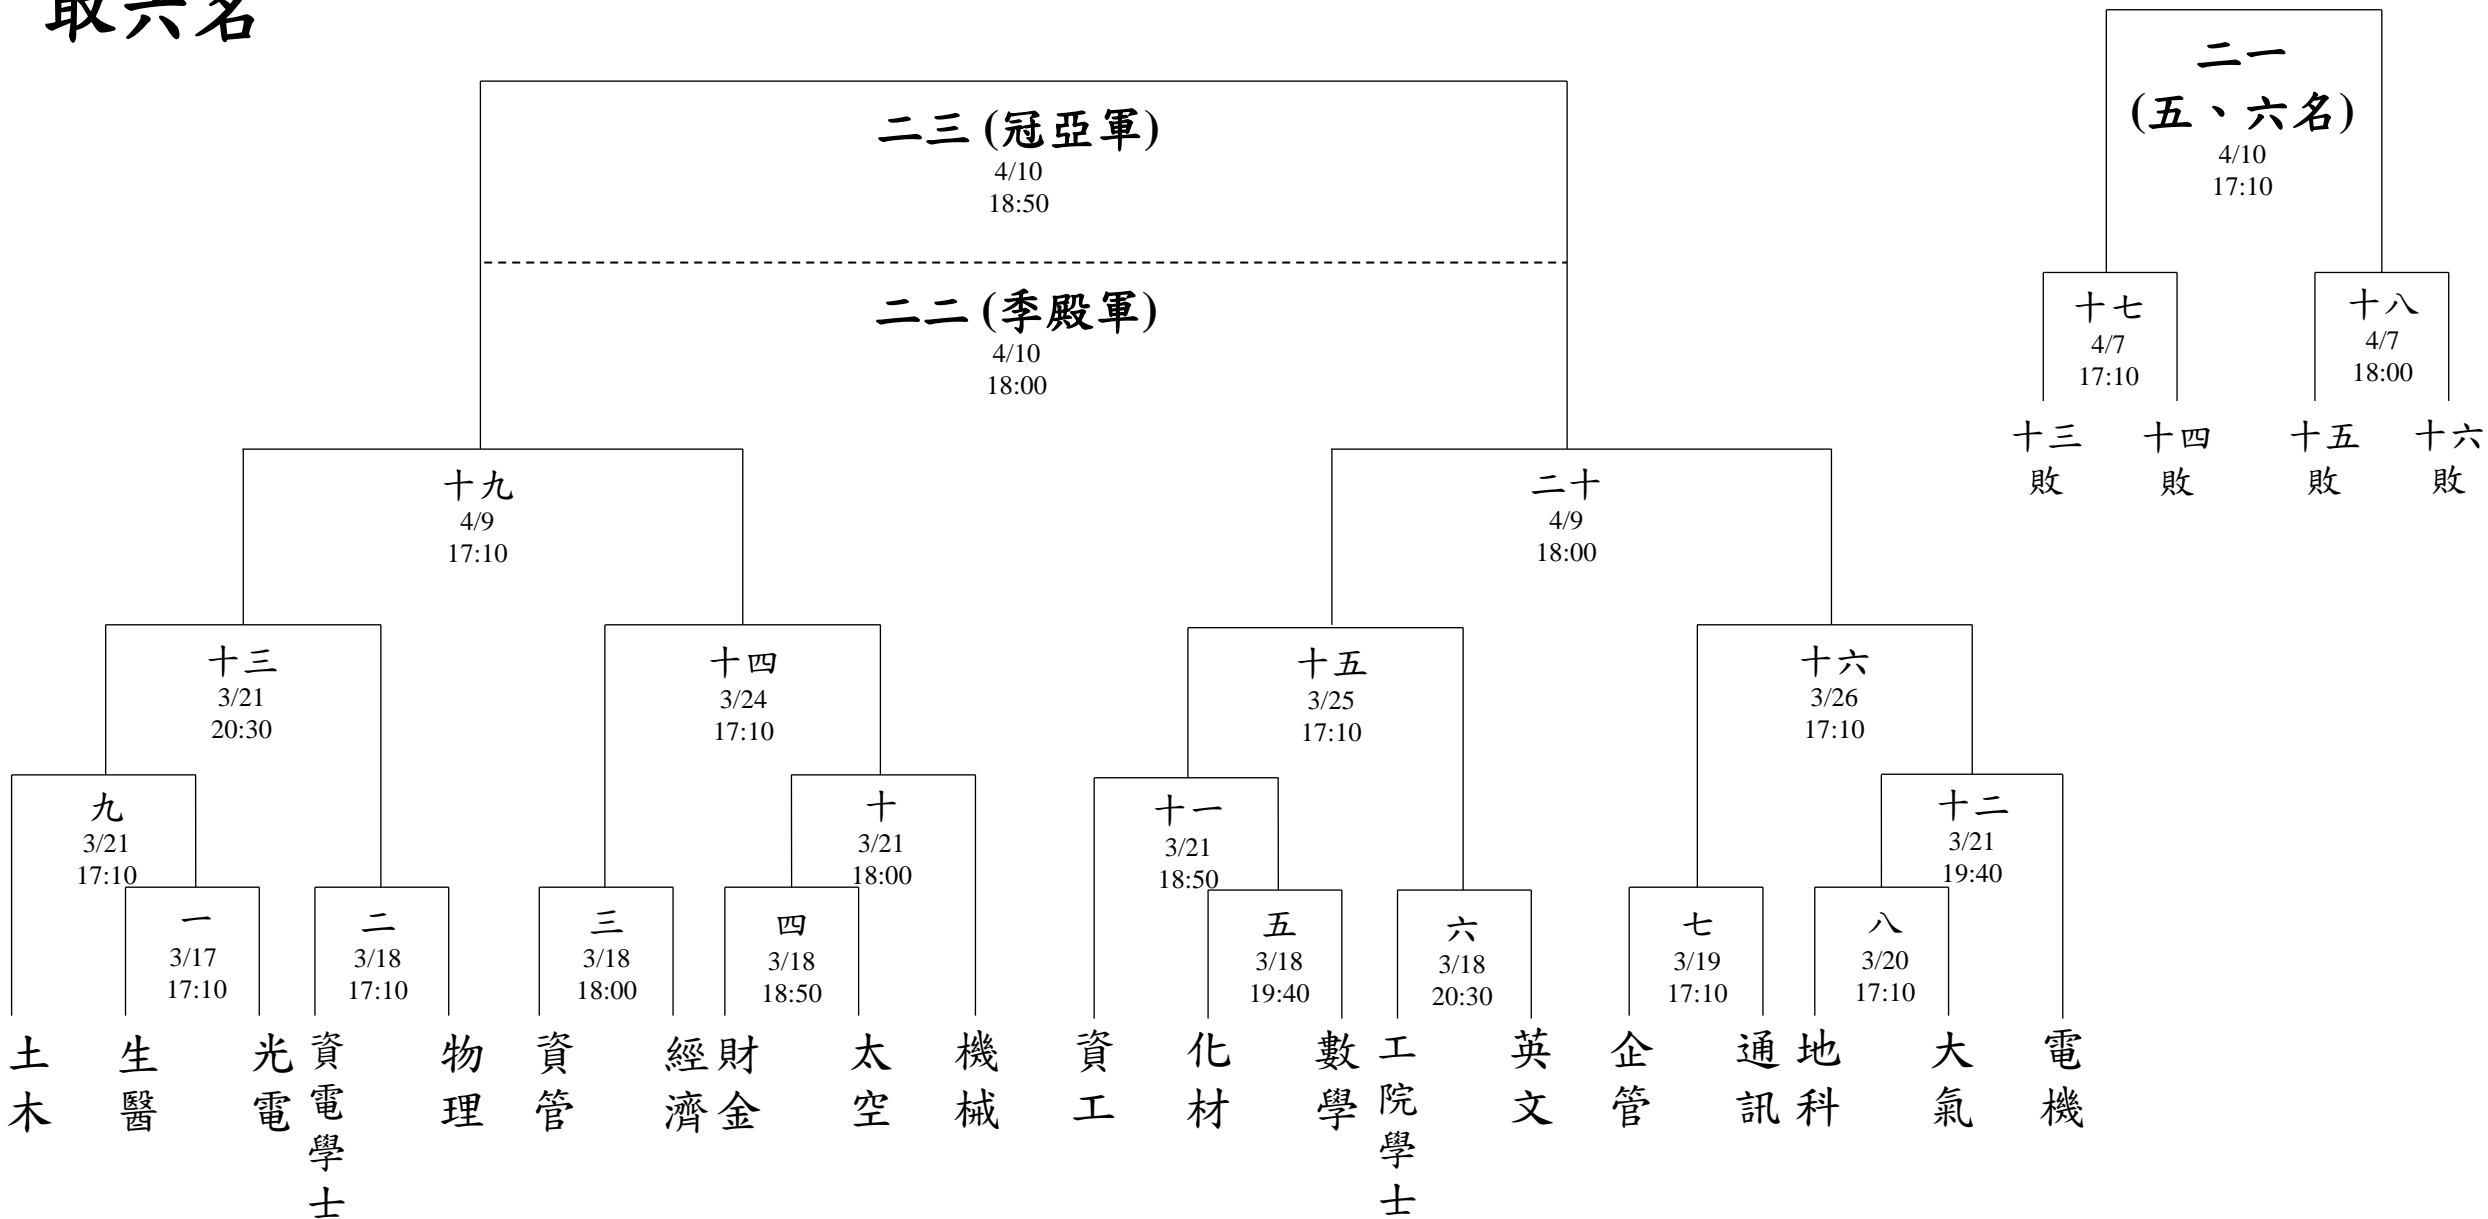

男生排球20隊 (單淘汰)

取六名

女生排球18隊 (單淘汰)

取六名